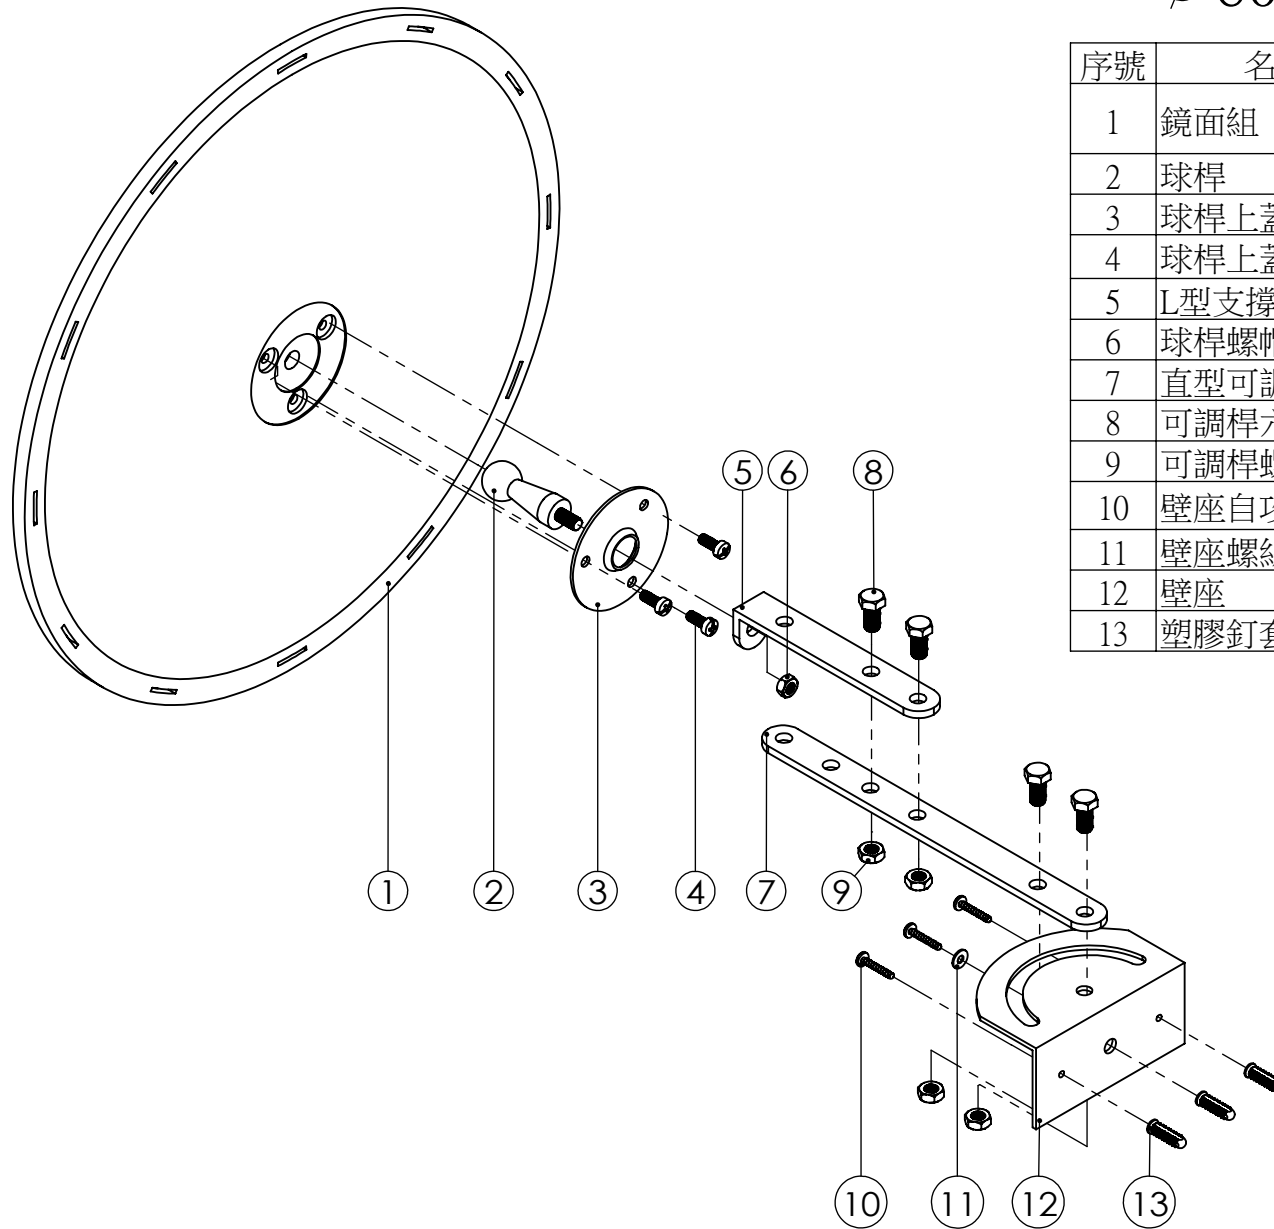

∅60公分反射鏡規格表

序號	名稱	規格	材質	數量
1	鏡面組	∅60cm	鏡面PC、 飾條、背板ABS	1
2	球桿	∅2.4cm	ABS	1
3	球桿上蓋	∅8cm	SPHC	1
4	球桿上蓋螺絲	M6*15mm	SAE1008	3
5	L型支撐桿	長16cm	SPHC	1
6	球桿螺帽	5/16"	SAE1008	1
7	直型可調桿	長28mm	SPHC	1
8	可調桿六角螺絲	3/8"*3/4"	SAE1008	4
9	可調桿螺帽	3/8"	SAE1008	4
10	壁座自攻螺絲	5/32"*1	SAE1008	3
11	壁座螺絲墊圈	3/16"*12mm	SAE1008	1
12	壁座	12mm*5.5cm	SPHC	1
13	塑膠釘套	1/4"	PE	3